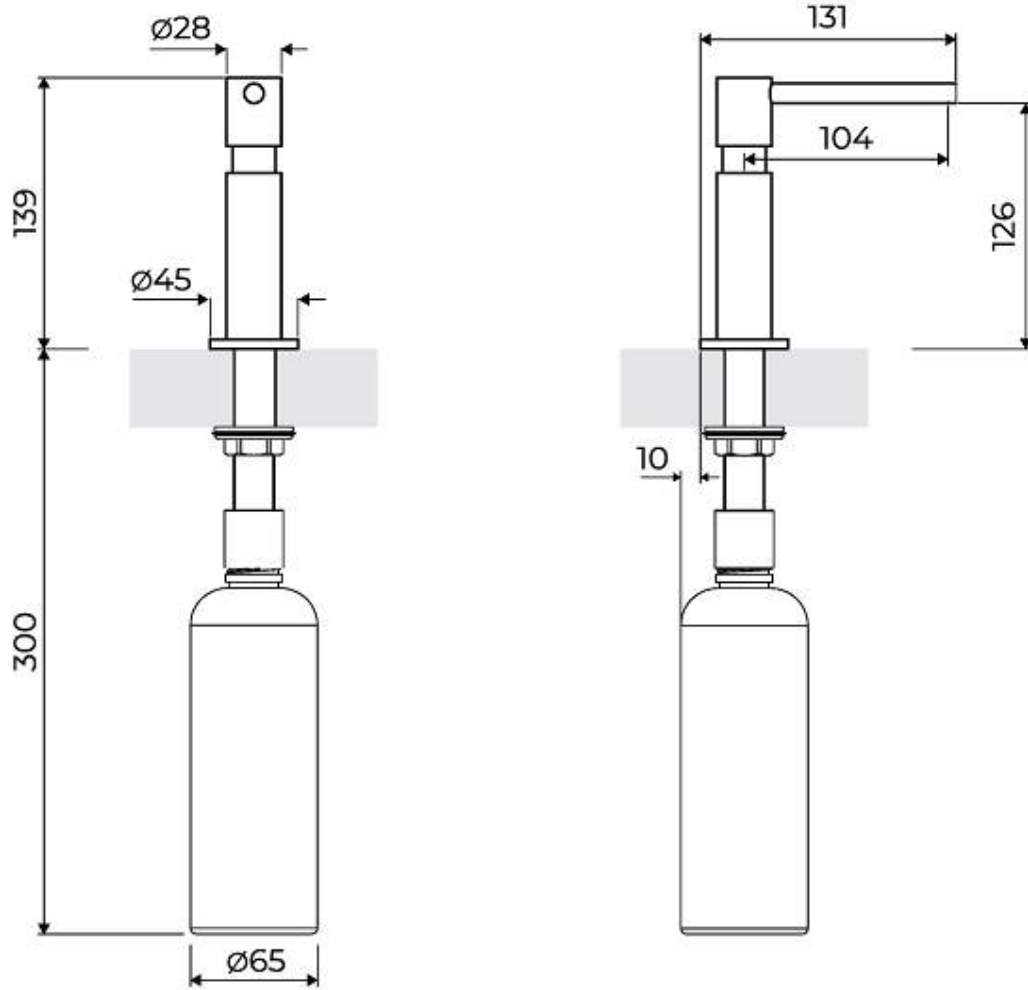

## Dispenser Evo Satinato

Accessori e Complementi

Codice: 8520 100

Distributore da incasso per detersivo/sapone liquido.

**Finitura satinata**

### DETTAGLI

Materiale Ottone

---

Texture Spazzolatura in linea

---

Accessori lavelli Dispenser

---

Foro incasso Ø 35mm

## DATI TECNICI